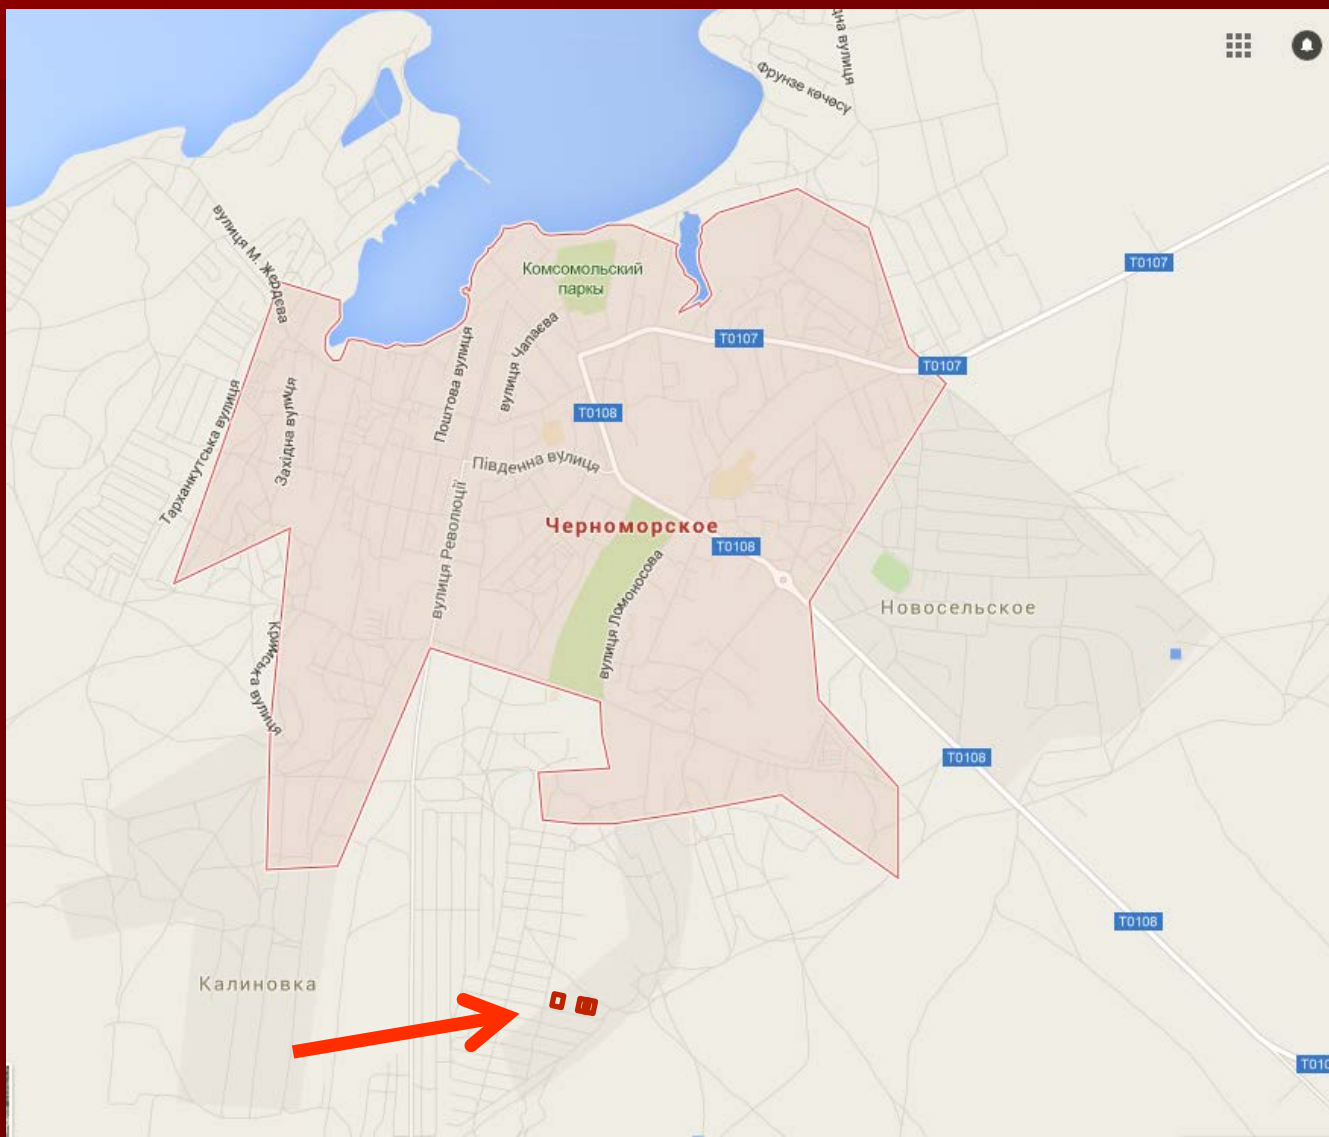

# Крым, садоводческое товарищество «Таврия»

- Общая площадь 3 участков: 18 соток (6+6+6 соток)
- Месторасположение: Республика Крым, Черноморский район, Новосельский сельский совет, садоводческое товарищество "Таврия"
- Целевое назначение: садоводство и размещение дачных и садовых домов

# Планы участков

Кадастровые номера:

0,06 га	90:14:090501:69
0,06 га	90:14:090501:70
0,06 га	90:14:090501:169

# Месторасположение на карте