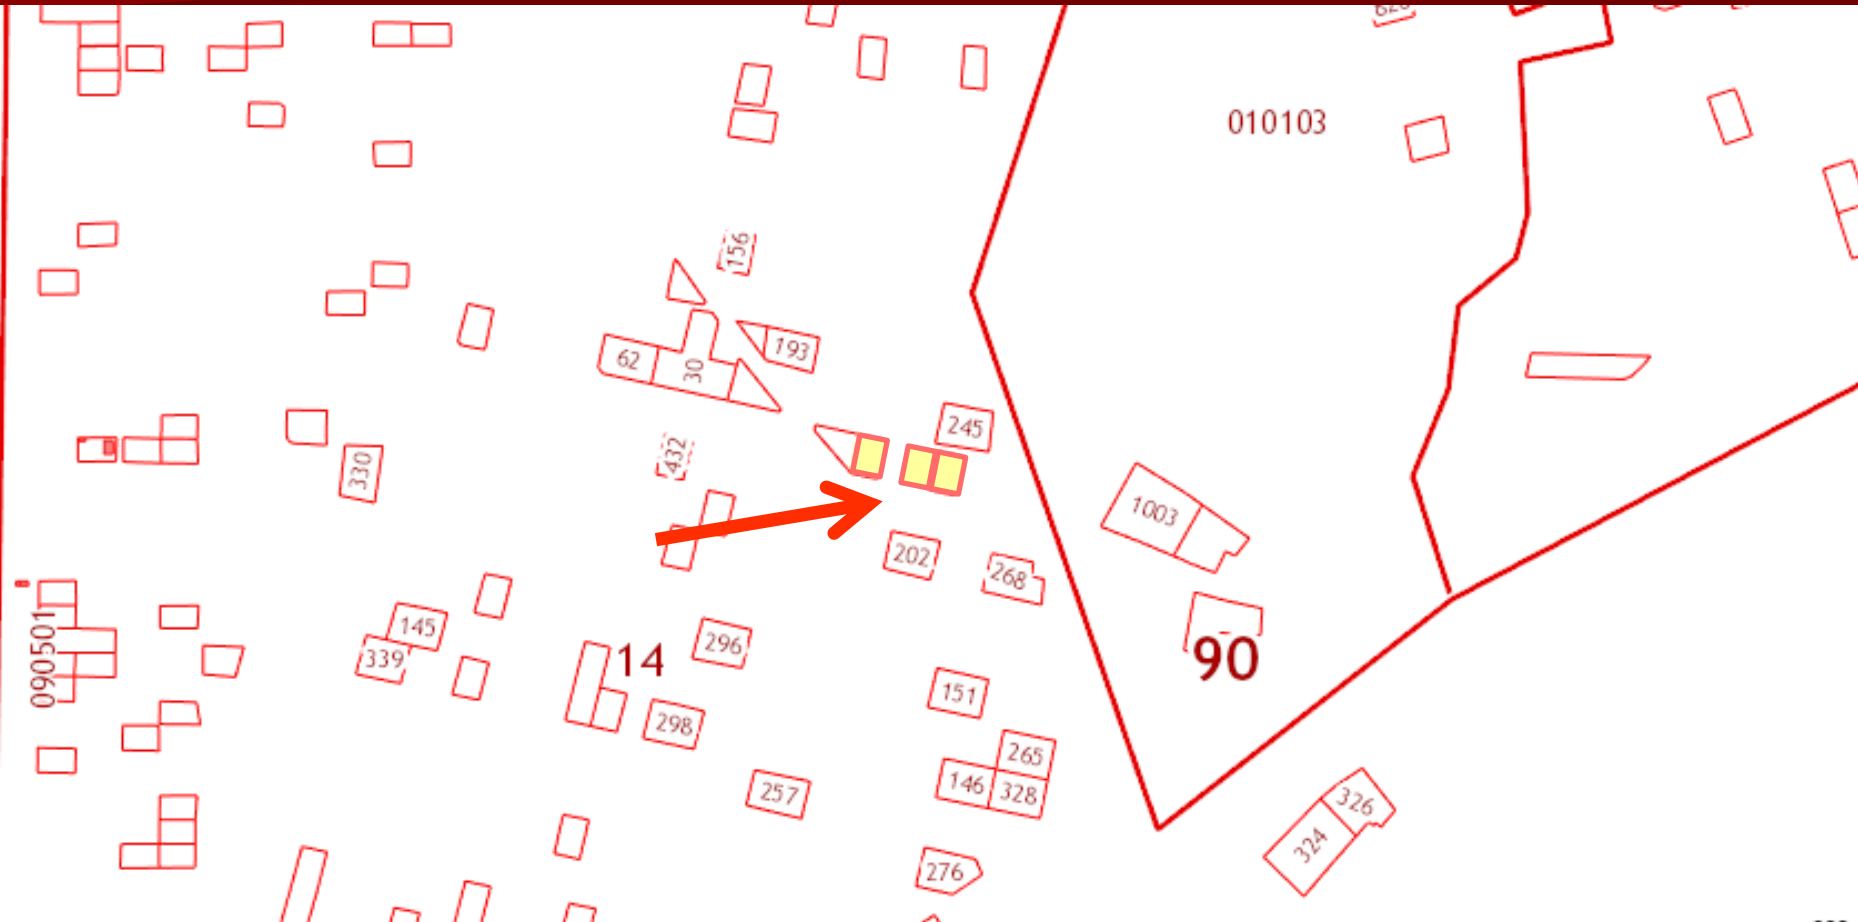

# Крым, садоводческое товарищество «Таврия»

- Общая площадь 3 участков: 18 соток (6+6+6 соток)
- Месторасположение: Республика Крым, Черноморский район, Новосельский сельский совет, садоводческое товарищество "Таврия"
- Целевое назначение: садоводство и размещение дачных и садовых домов

# Планы участков

Кадастровые номера:

0,06 га	90:14:090501:69
0,06 га	90:14:090501:70
0,06 га	90:14:090501:169

# Месторасположение на карте