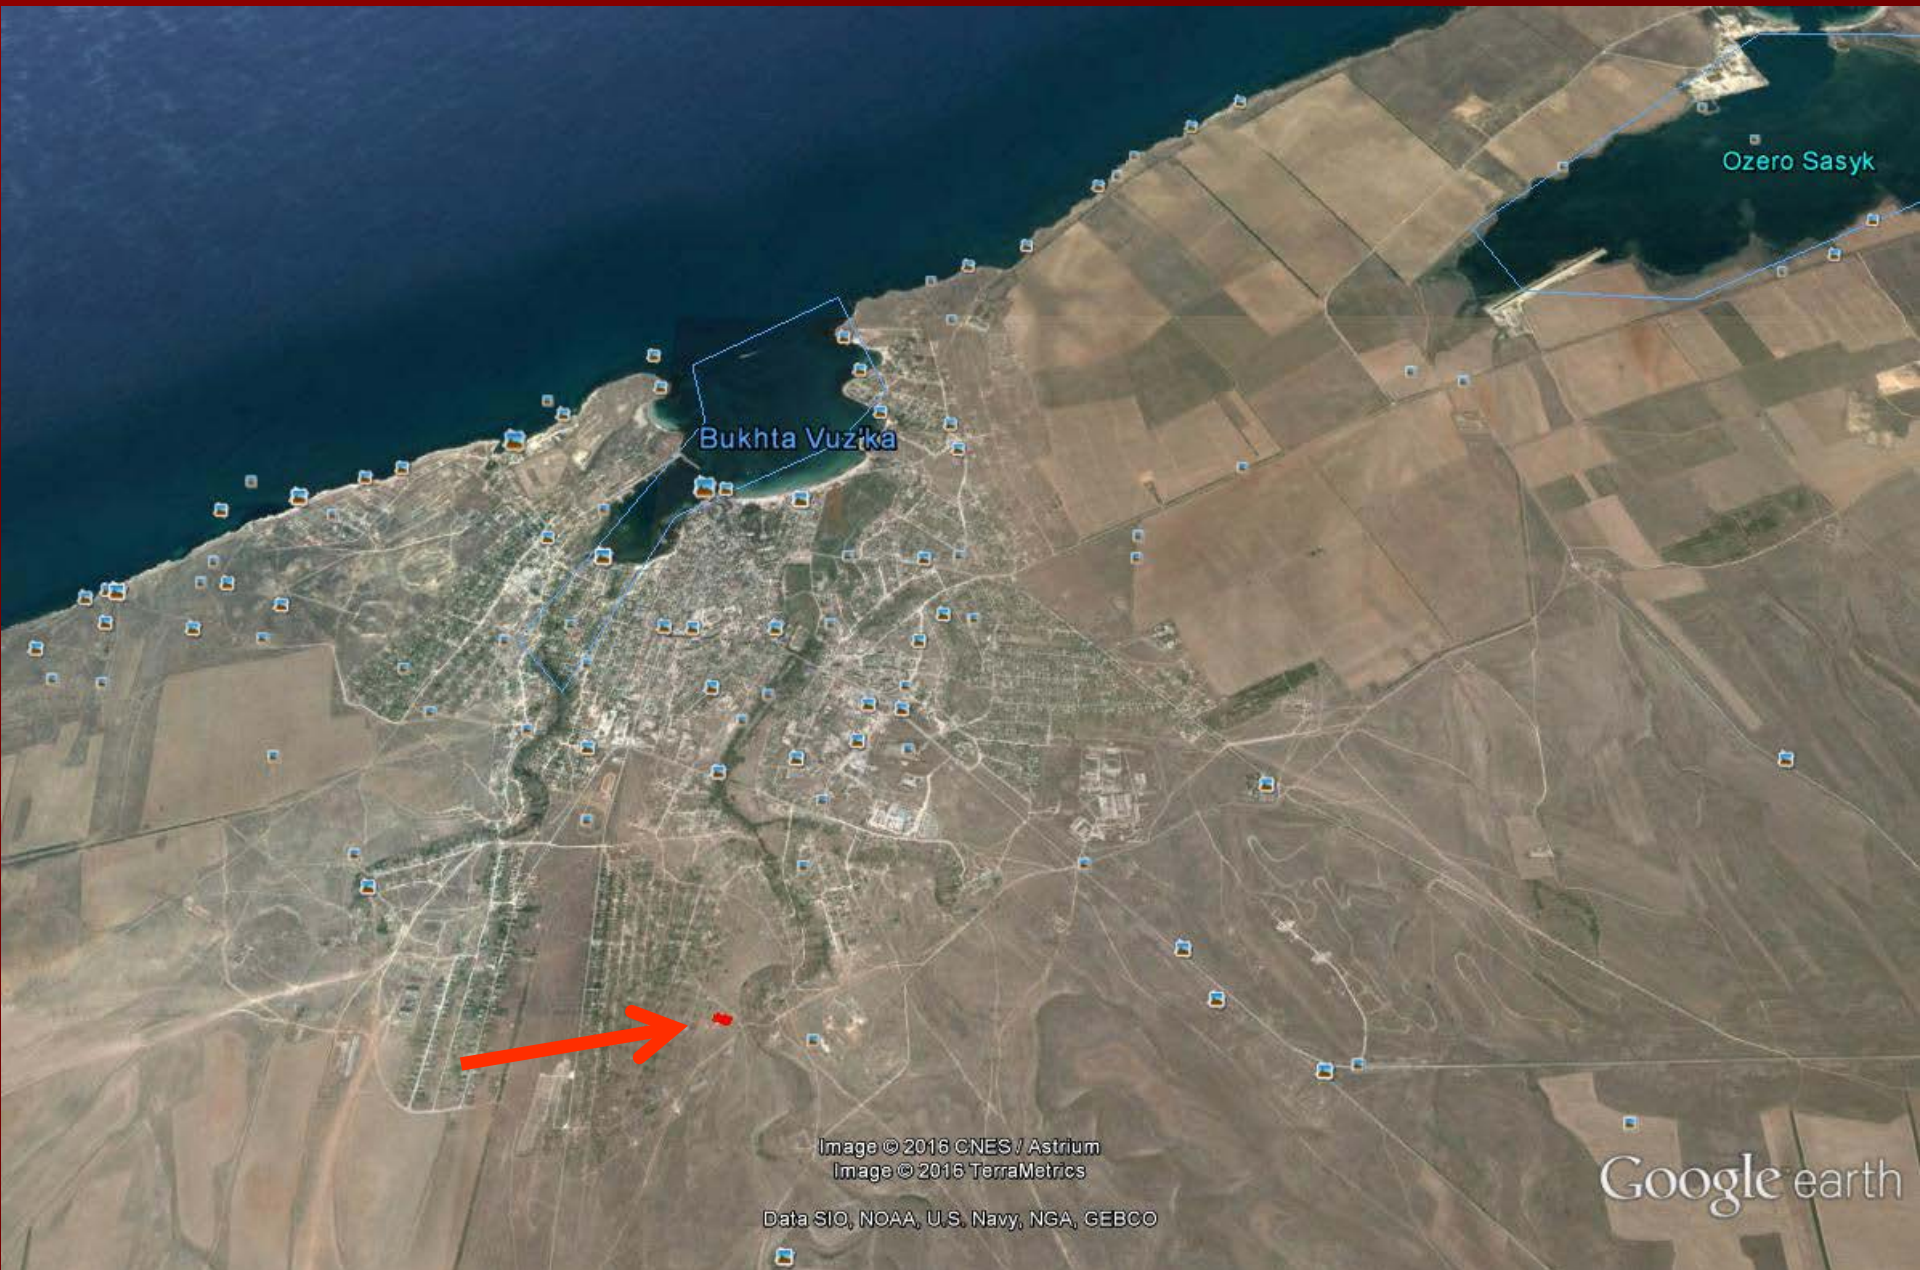

Вид со спутника

Bukhta Vuz'ika

Ozero Sasyk

Image © 2016 CNES / Astrium
Image © 2016 TerraMetrics

Data SIO, NOAA, U.S. Navy, NGA, GEBCO

Google earth