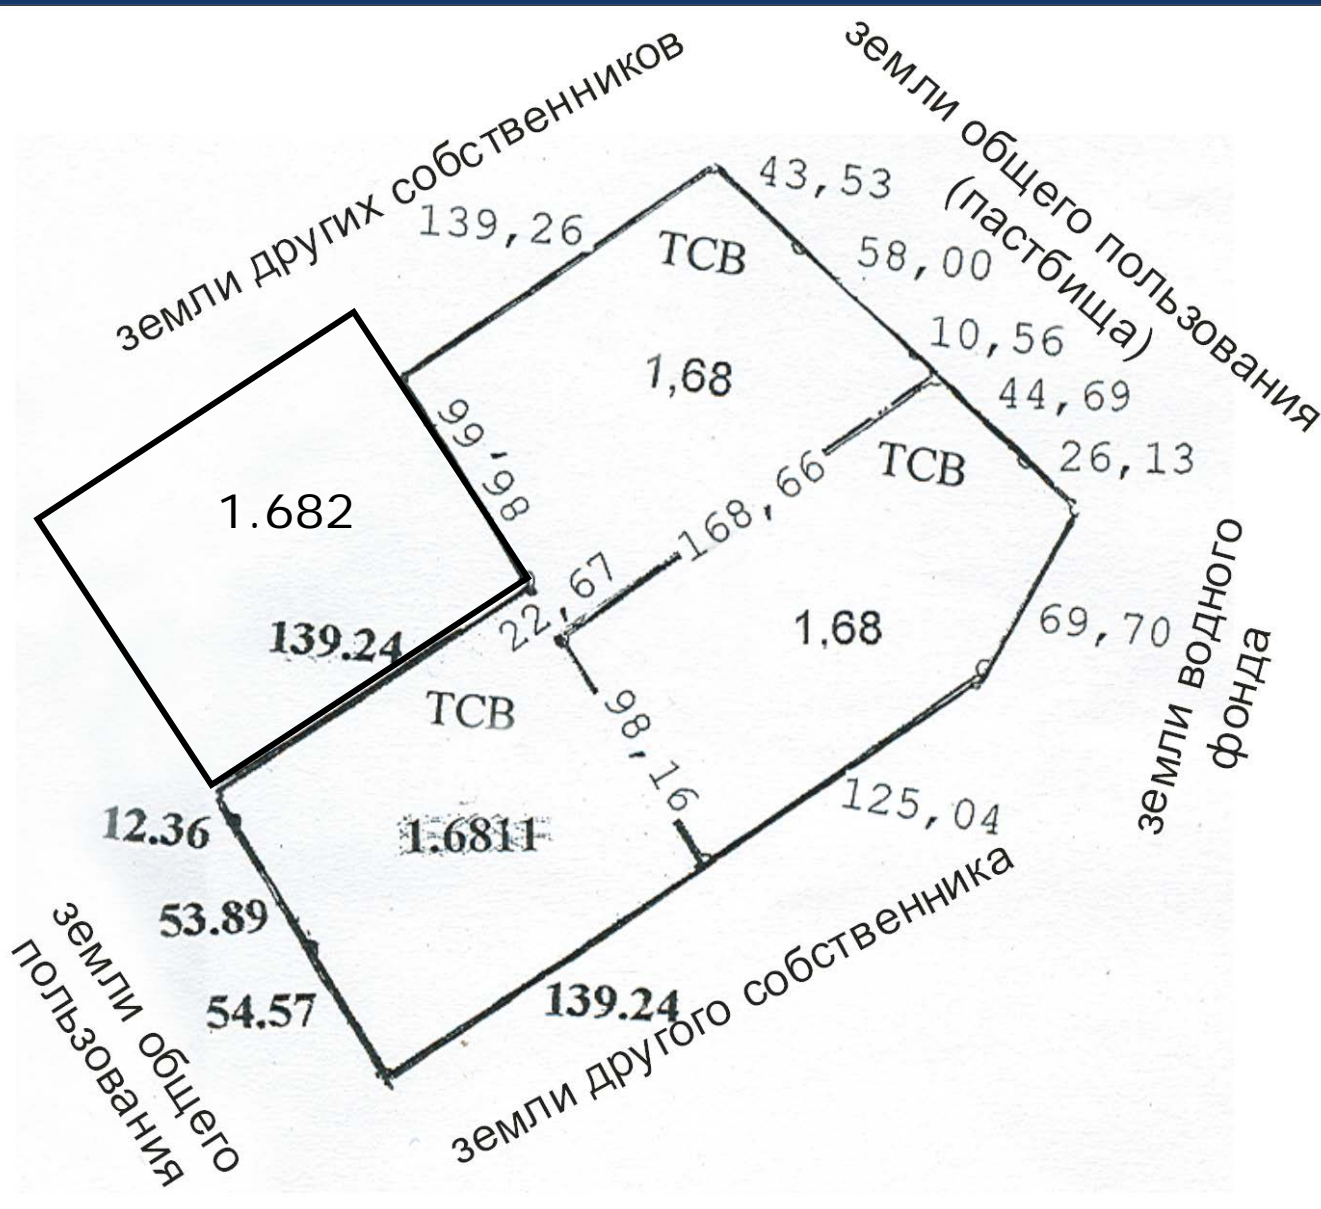

# с. Орлиное

- ❖ общая площадь участка: 6,7231 га;
- ❖ месторасположение участка: Крым, Байдарская долина, с. Орлиное;
- ❖ целевое назначение: товарное сельскохозяйственное производство (по желанию покупателя возможно изменение целевого назначения под садовое товарищество и др.);
- ❖ участок свободен от строений;
- ❖ 10 км до моря;
- ❖ 10 минут езды до Фороса и Ласпи;
- ❖ документы на участок готовы к оформлению.

# План участка

Кадастровые  
номера:

1,6800 га	91:01:029001:43
1,6820 га	91:01:029001:40
1,6811 га	91:01:029001:48
1,6800 га	91:01:029001:44

# Распаёвка

с.Широкое

с.Озёрное

водохранилище

В сторону трассы Севастополь-Ялта

с.Орлиное