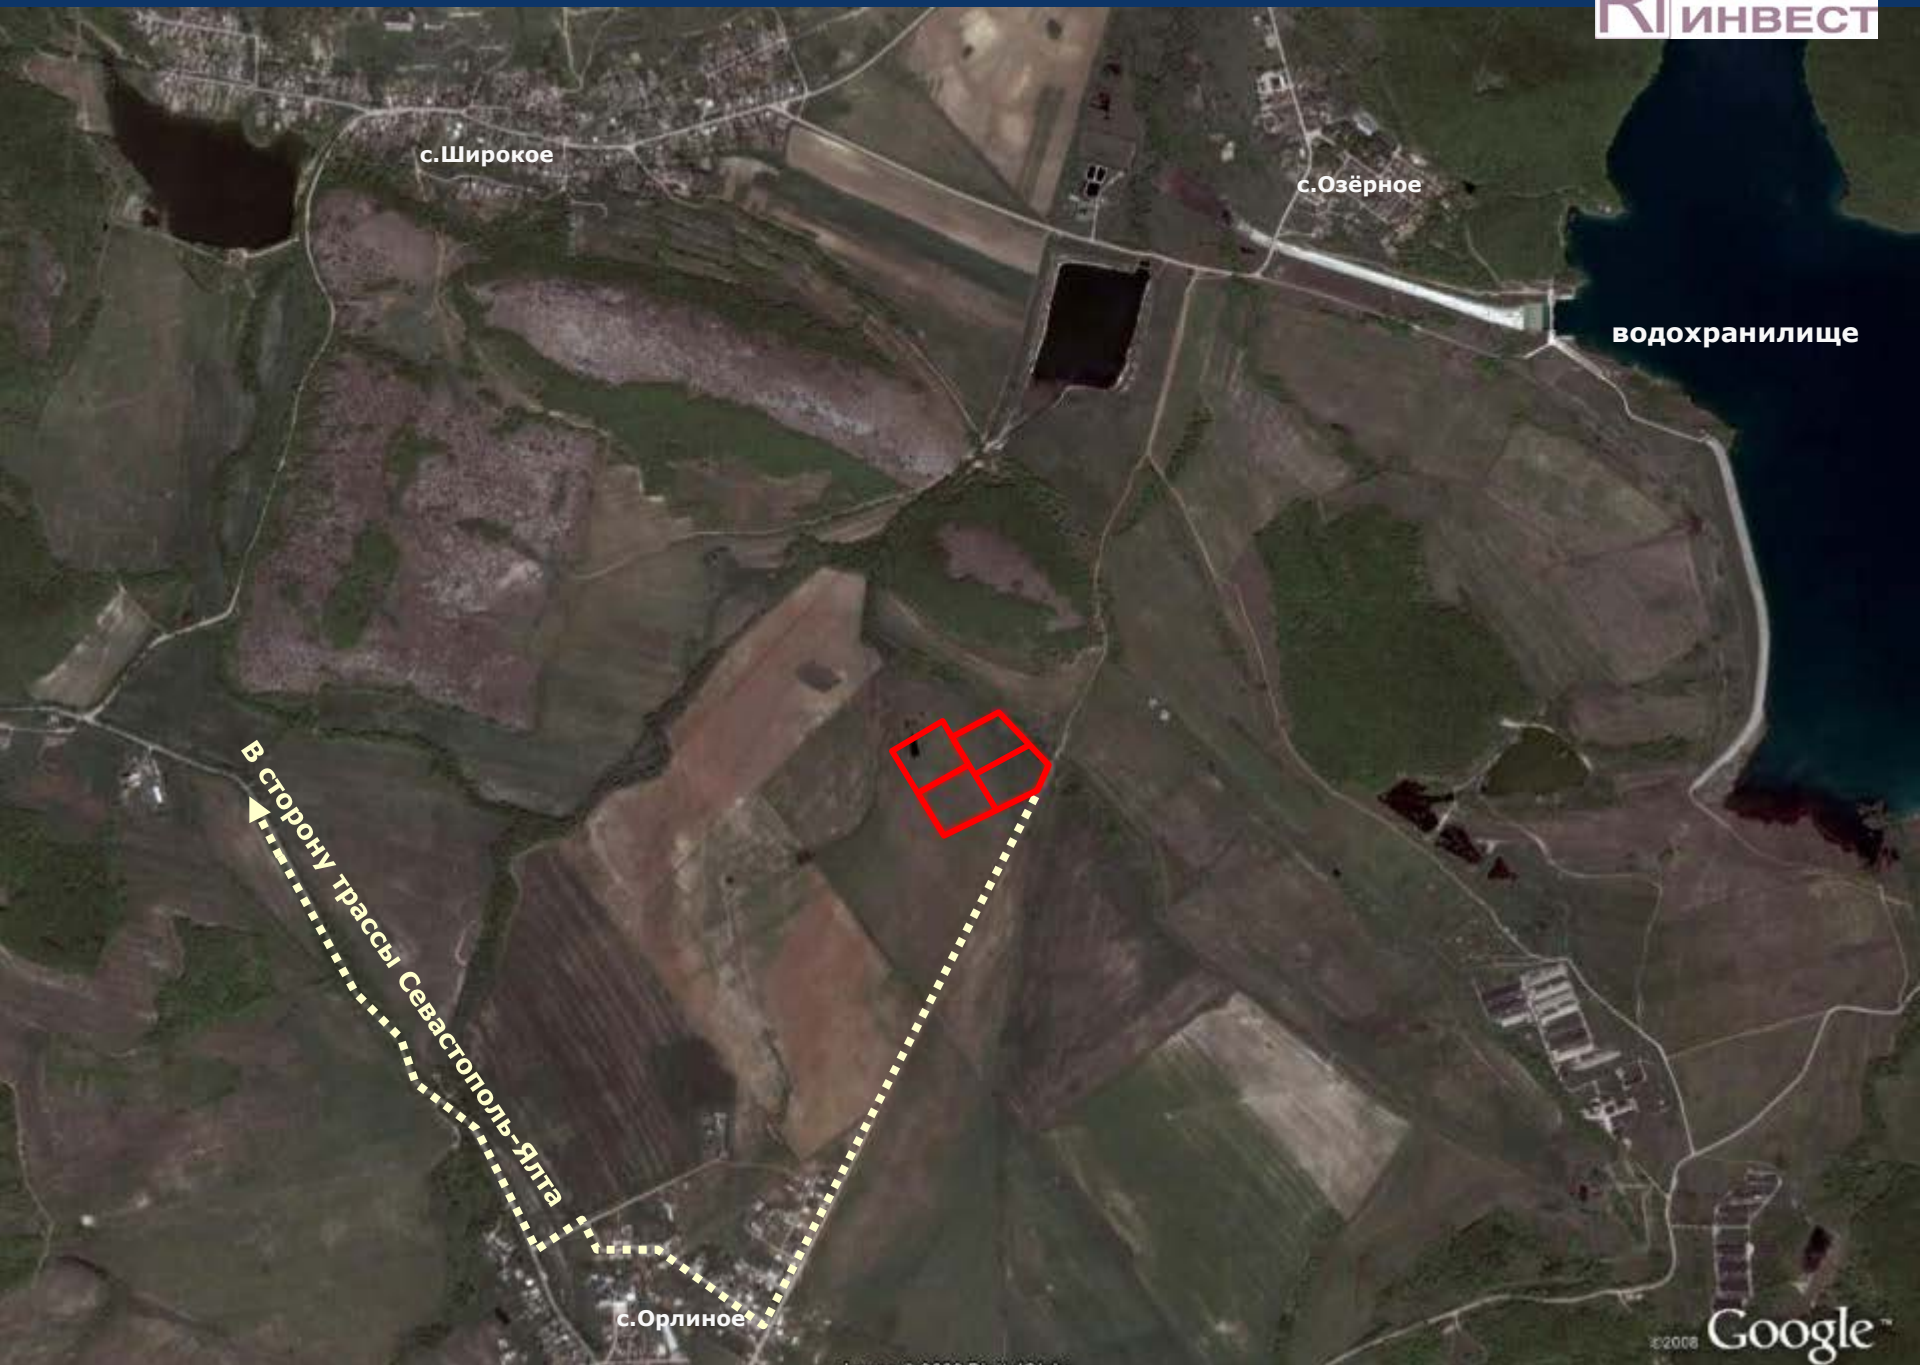

# с. Орлиное

- ❖ общая площадь участка: 6,7231 га;
- ❖ месторасположение участка: Крым, Байдарская долина, с. Орлиное;
- ❖ целевое назначение: товарное сельскохозяйственное производство (по желанию покупателя возможно изменение целевого назначения под садовое товарищество и др.);
- ❖ участок свободен от строений;
- ❖ 10 км до моря;
- ❖ 10 минут езды до Фороса и Ласпи;
- ❖ документы на участок готовы к оформлению.

# План участка

Кадастровые  
номера:

1,6800 га	91:01:029001:43
1,6820 га	91:01:029001:40
1,6811 га	91:01:029001:48
1,6800 га	91:01:029001:44

# Распаёвка

с.Широкое

с.Озёрное

водохранилище

В сторону трассы Севастополь-Ялта

с.Орлиное