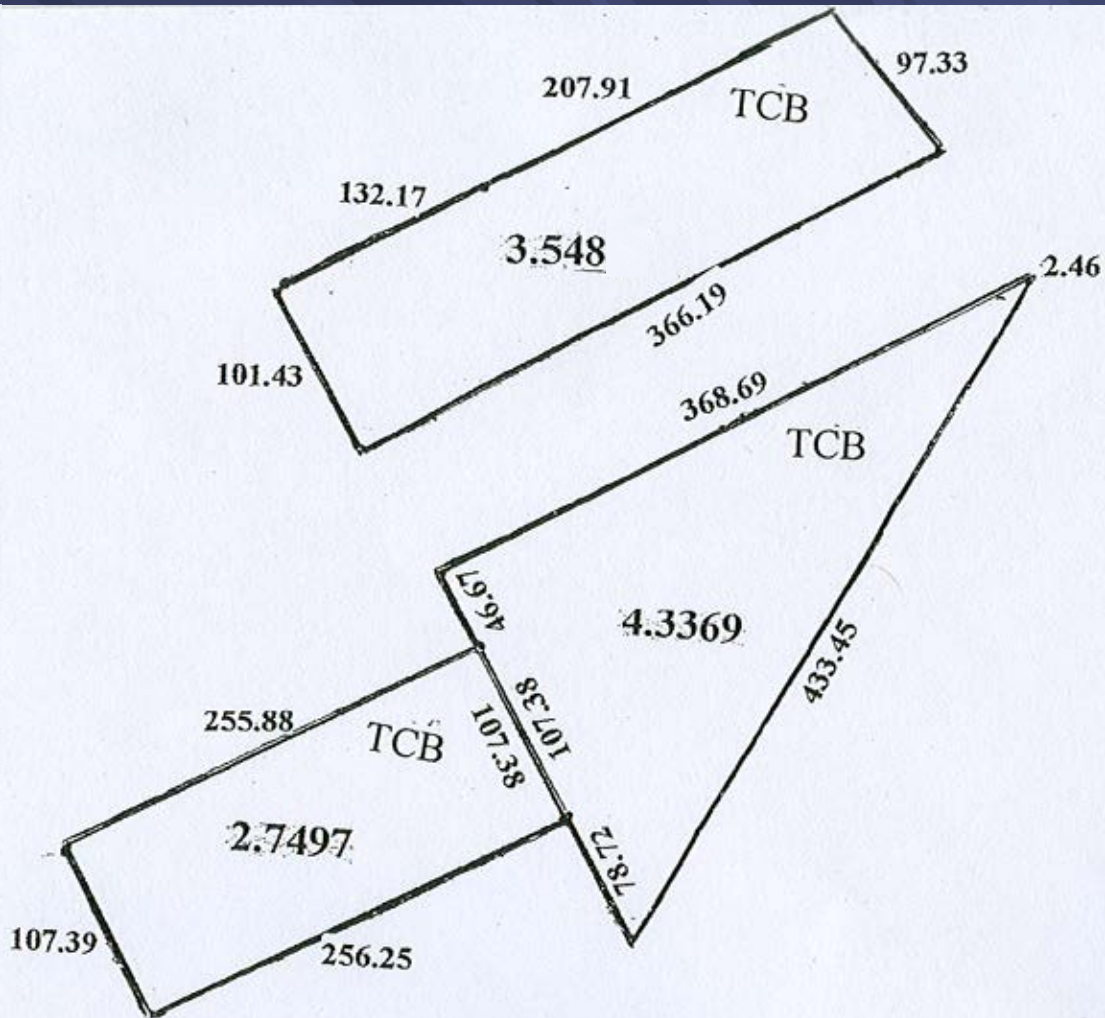

с. Широкое

- ❖ общая площадь участка: 13,8448 га;
- ❖ месторасположение: Крым, Байдарская долина, с.Широкое;
- ❖ целевое назначение: товарное сельскохозяйственное производство (по желанию покупателя возможно изменение целевого назначения на садовое товарищество и др.);
- ❖ участки свободны от строений;
- ❖ 10 км до моря;
- ❖ 10 минут езды до Фороса и Ласпи;
- ❖ Документы на участок готовы к оформлению.

План участка

Кадастровые номера:

3,5480 га	91:01:029001:45
4,3369 га	91:01:029001:49
2,7497 га	91:01:029001:42
3,2102 га	91:01:029001:47

Распаёвка

Карта проезда

Вид со спутника