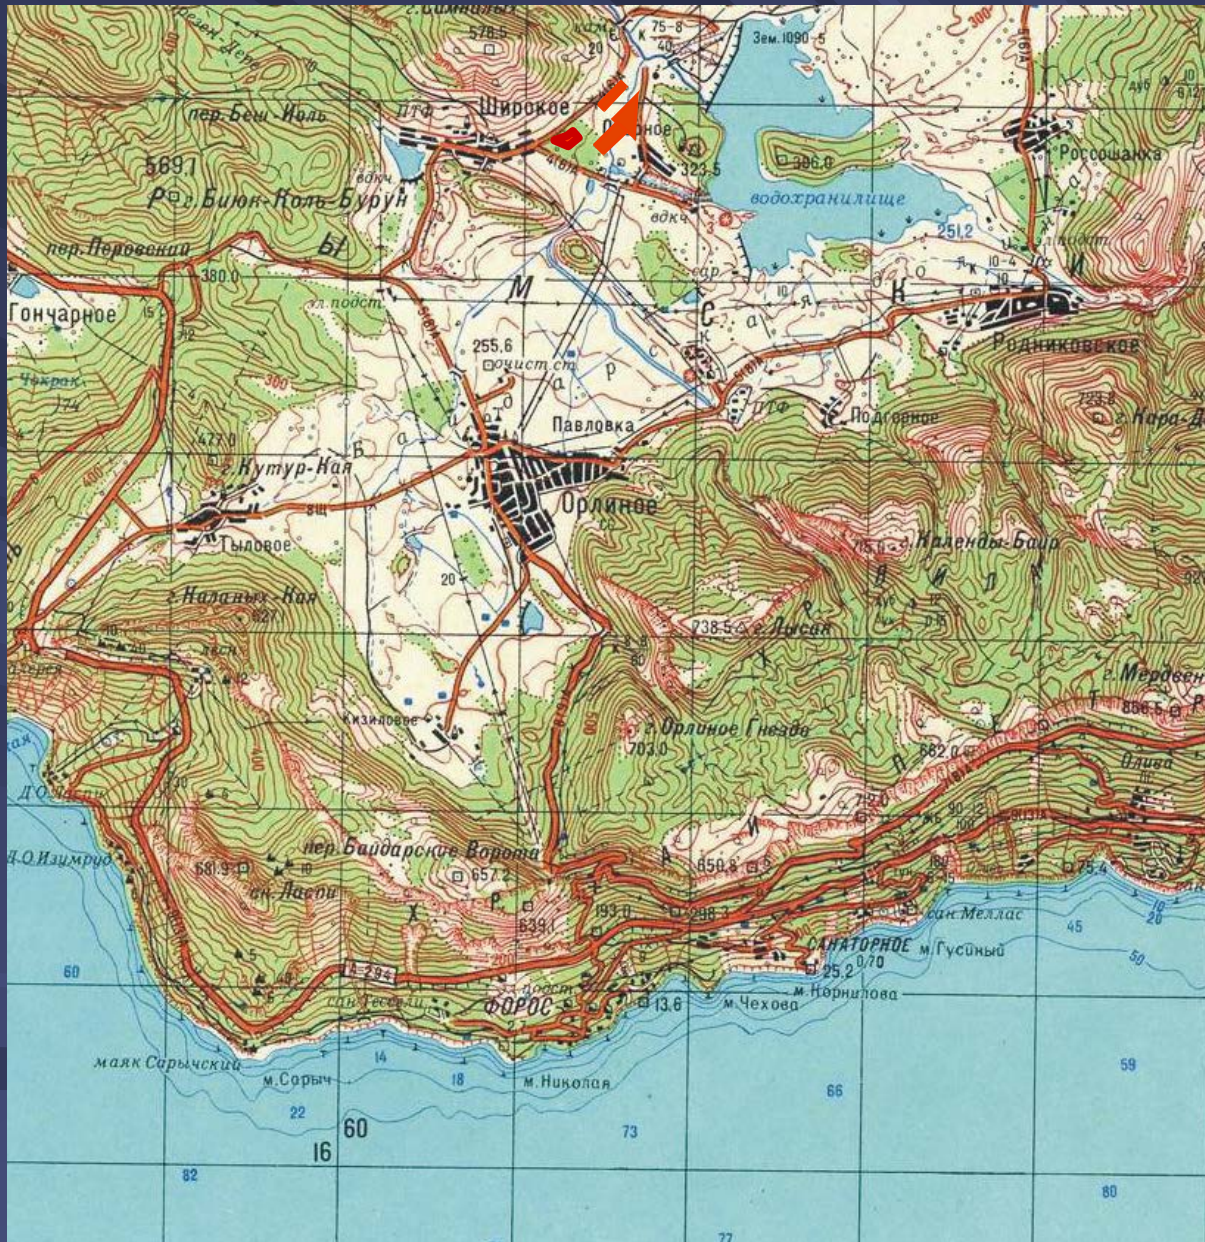

с. Широкое

- ❖ общая площадь участка: 13,8448 га;
- ❖ месторасположение: Крым, Байдарская долина, с.Широкое;
- ❖ целевое назначение: товарное сельскохозяйственное производство (по желанию покупателя возможно изменение целевого назначения на садовое товарищество и др.);
- ❖ участки свободны от строений;
- ❖ 10 км до моря;
- ❖ 10 минут езды до Фороса и Ласпи;
- ❖ Документы на участок готовы к оформлению.

План участка

Кадастровые номера:

3,5480 га	91:01:029001:45
4,3369 га	91:01:029001:49
2,7497 га	91:01:029001:42
3,2102 га	91:01:029001:47

Распаёвка

Карта проезда

Вид со спутника