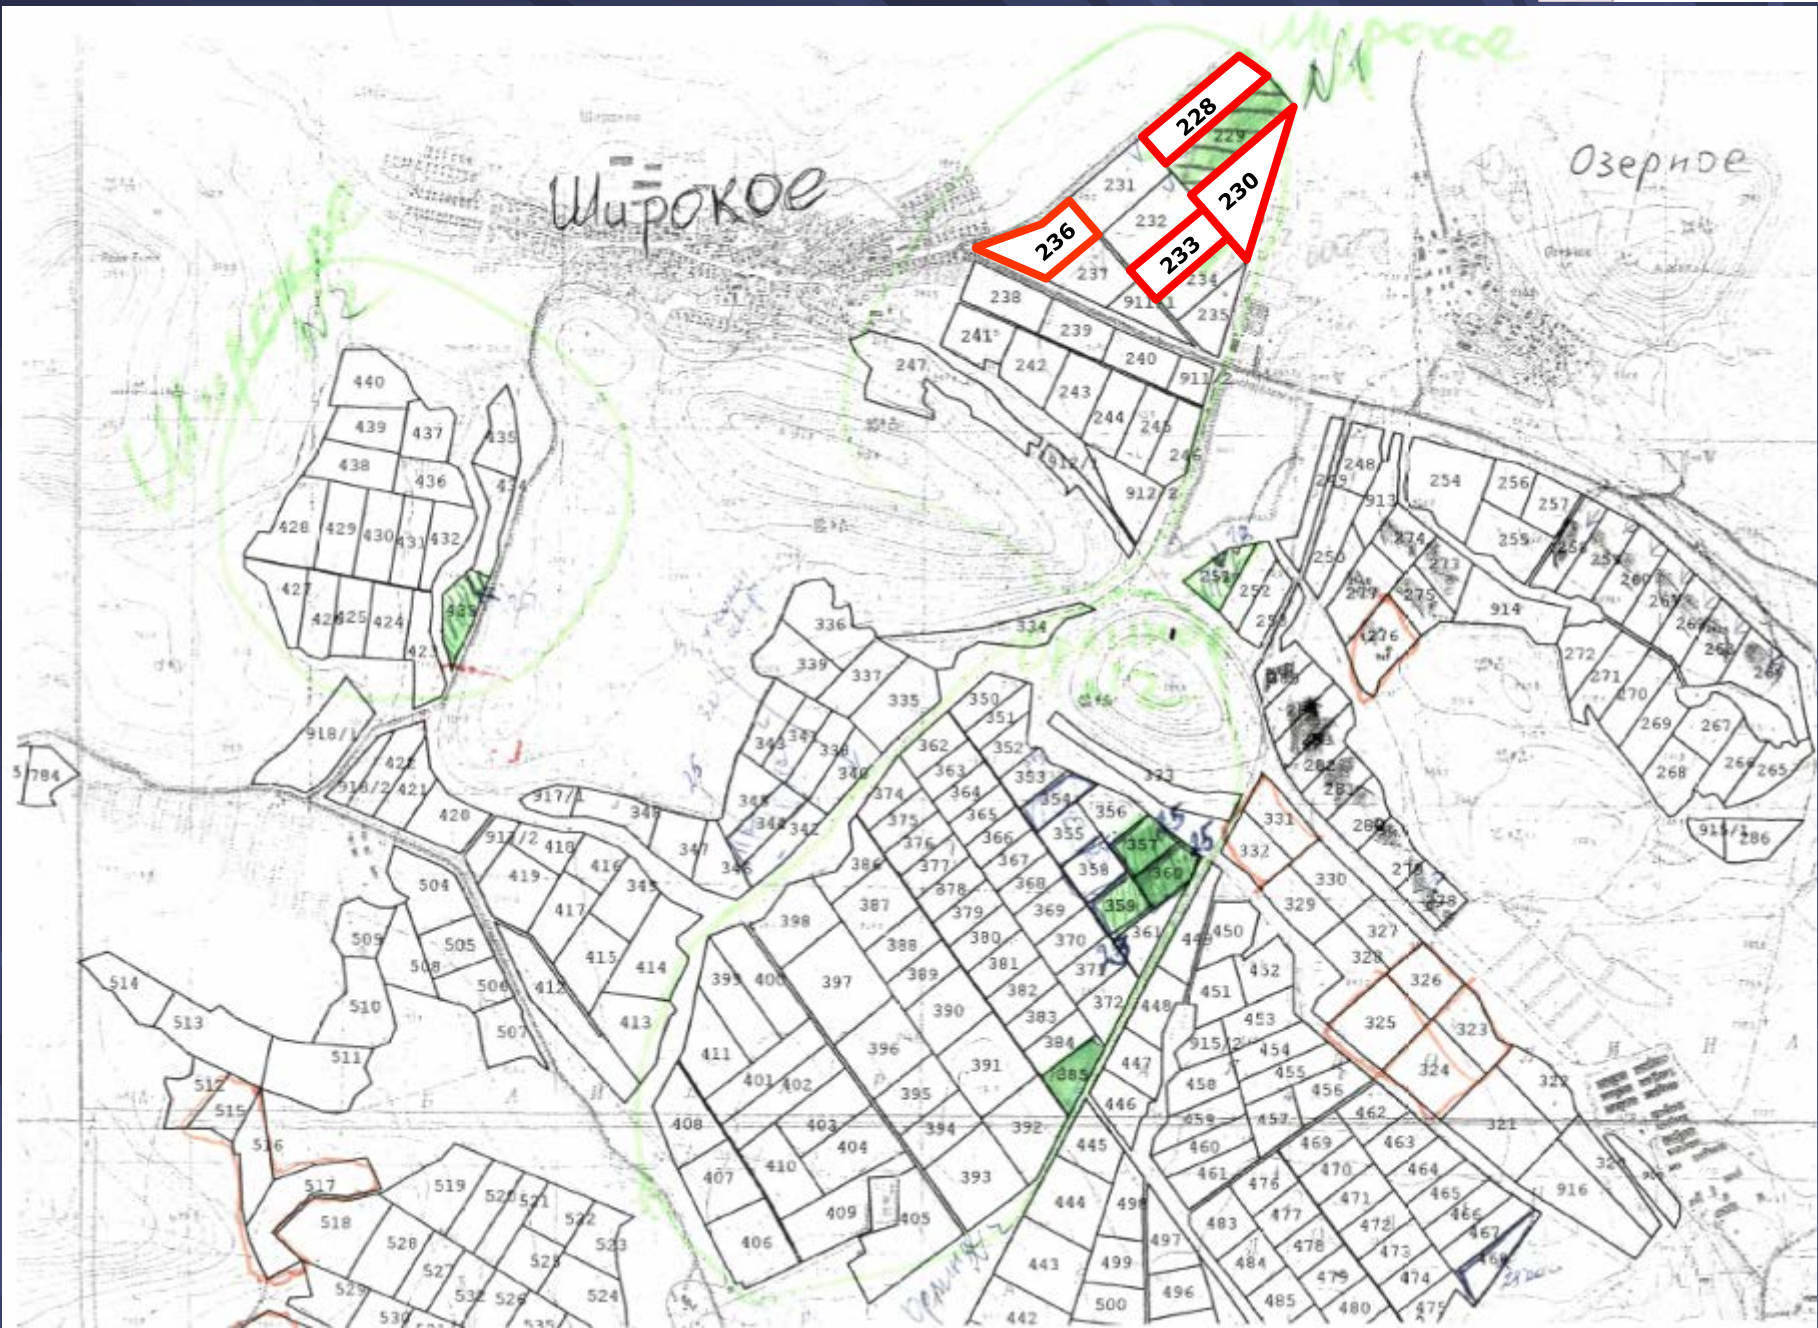

с. Широкое

- ❖ общая площадь участка: 13,8448 га;
- ❖ месторасположение: Крым, Байдарская долина, с.Широкое;
- ❖ целевое назначение: товарное сельскохозяйственное производство (по желанию покупателя возможно изменение целевого назначения на садовое товарищество и др.);
- ❖ участки свободны от строений;
- ❖ 10 км до моря;
- ❖ 10 минут езды до Фороса и Ласпи;
- ❖ Документы на участок готовы к оформлению.

План участка

Кадастровые номера:

3,5480 га	91:01:029001:45
4,3369 га	91:01:029001:49
2,7497 га	91:01:029001:42
3,2102 га	91:01:029001:47

Распаёвка

Карта проезда

Вид со спутника